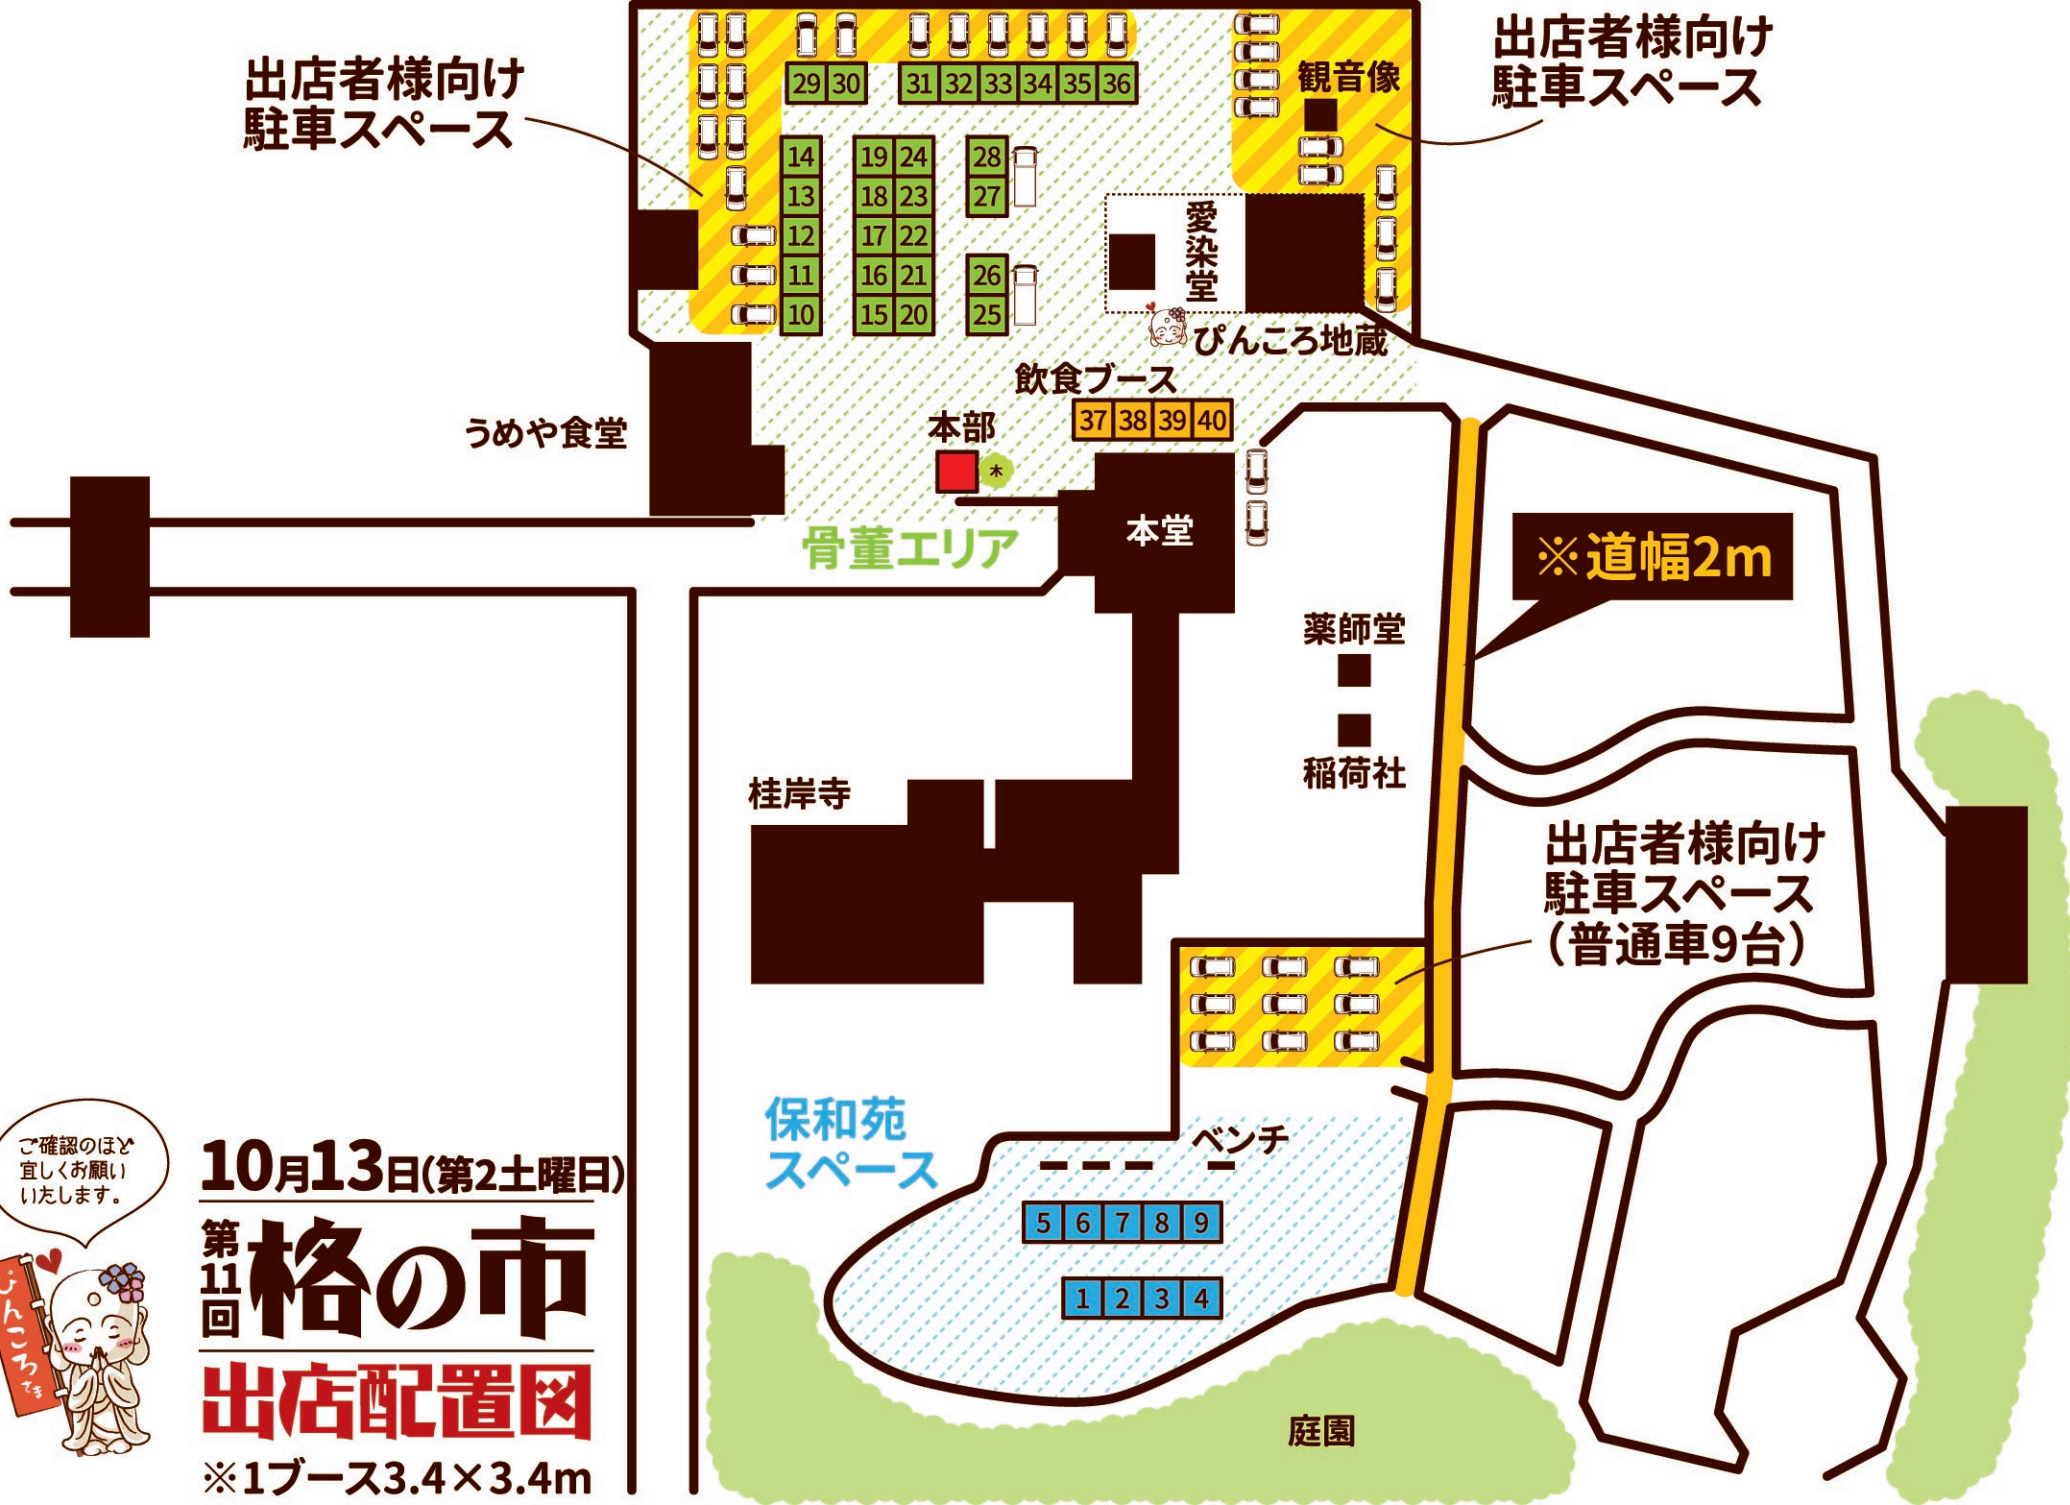

出店者様向け  
駐車スペース

出店者様向け  
駐車スペース

うめや食堂

骨董エリア

飲食ブース

本部

37 38 39 40

本堂

薬師堂

稲荷社

桂岸寺

※道幅2m

出店者様向け  
駐車スペース  
(普通車9台)

保和苑  
スペース

ベンチ

5 6 7 8 9

1 2 3 4

庭園

10月13日(第2土曜日)

第11回 **格の市**

**出店配置図**

※1ブース3.4×3.4m

ご確認のほど  
宜しくお願  
いいたします。